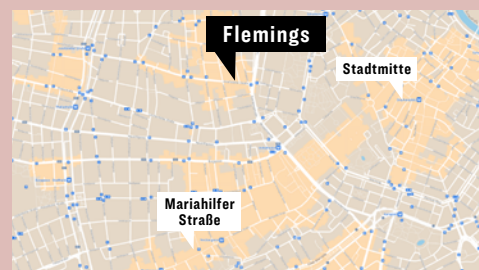

Mobility

25 angemietete Garagenplätze in der ASTORIA-Garage / 2 Elektro-Ladestationen (beide für Tesla kompatibel, 1 davon für restl. E-Autos)

Entfernungen

Messe und Kongresszentrum 5,8 km / Hauptbahnhof 4,0 km / Stadtmitte 1,1 km / Mariahilfer Straße 1 km / Prater 3,9 km / Naschmarkt 1,5 km / Schloss Schönbrunn 4,8 km / Flughafen 20 km /